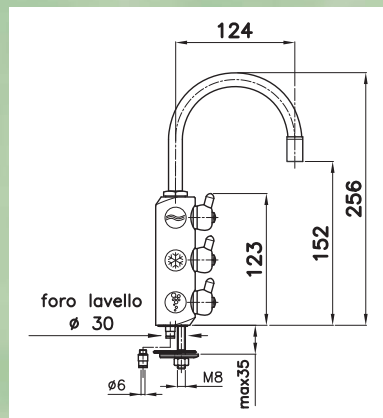

RUBINETTI SUPPLEMENTARI 3 VIE

3-way sink taps

Prodotti a norma D.M. 174/2004

Art. 3910A - CANNA ALTA

Art. 3900A - CANNA ALTA

Art. 3910B - CANNA BASSA

Art. 3900B - CANNA BASSA

FINITURE - finishings

cromo									
-------	--	--	--	--	--	--	--	--	--

RUBINETTI SUPPLEMENTARI

sink taps

Prodotti a norma D.M. 174/2004

Art. 2900A - 2 VIE

Art. FLY - 1 VIA

Art. DERBY - IN ACCIAIO INOX - 1 VIA

FINITURE - finishings