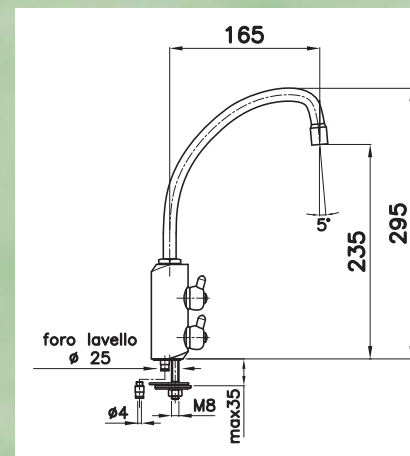

RUBINETTI SUPPLEMENTARI 3 VIE

3-way sink taps

Prodotti a norma D.M. 174/2004

Art. 3910A - CANNA ALTA

Art. 3900A - CANNA ALTA

Art. 3910B - CANNA BASSA

Art. 3900B - CANNA BASSA

FINITURE - finishings

cromo									
-------	--	--	--	--	--	--	--	--	--

RUBINETTI SUPPLEMENTARI

sink taps

Prodotti a norma D.M. 174/2004

Art. 2900A - 2 VIE

Art. FLY - 1 VIA

Art. DERBY - IN ACCIAIO INOX - 1 VIA

FINITURE - finishings