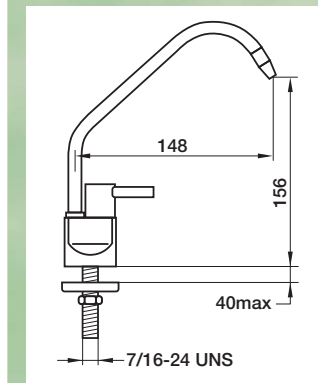

RUBINETTI SUPPLEMENTARI 3 VIE

3-way sink taps

Prodotti a norma D.M. 174/2004

Art. 3910A - CANNA ALTA

Art. 3900A - CANNA ALTA

Art. 3910B - CANNA BASSA

Art. 3900B - CANNA BASSA

FINITURE - finishings

cromo									
-------	--	--	--	--	--	--	--	--	--

RUBINETTI SUPPLEMENTARI

sink taps

Prodotti a norma D.M. 174/2004

Art. 2900A - 2 VIE

Art. FLY - 1 VIA

Art. DERBY - IN ACCIAIO INOX - 1 VIA

FINITURE - finishings