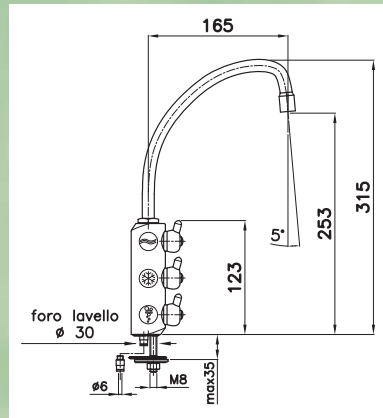

RUBINETTI SUPPLEMENTARI 3 VIE

3-way sink taps

Prodotti a norma D.M. 174/2004

Art. 3910A - CANNA ALTA

Art. 3900A - CANNA ALTA

Art. 3910B - CANNA BASSA

Art. 3900B - CANNA BASSA

FINITURE - finishings

cromo									
-------	--	--	--	--	--	--	--	--	--

RUBINETTI SUPPLEMENTARI

sink taps

Prodotti a norma D.M. 174/2004

Art. 2900A - 2 VIE

Art. FLY - 1 VIA

Art. DERBY - IN ACCIAIO INOX - 1 VIA

FINITURE - finishings