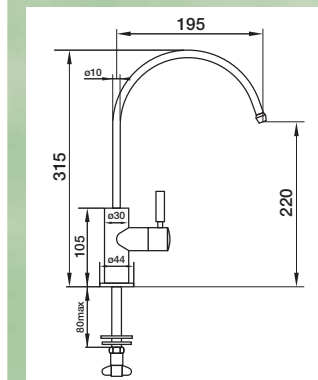

RUBINETTI SUPPLEMENTARI 3 VIE

3-way sink taps

Prodotti a norma D.M. 174/2004

Art. 3910A - CANNA ALTA

Art. 3900A - CANNA ALTA

Art. 3910B - CANNA BASSA

Art. 3900B - CANNA BASSA

FINITURE - finishings

cromo									
-------	--	--	--	--	--	--	--	--	--

RUBINETTI SUPPLEMENTARI

sink taps

Prodotti a norma D.M. 174/2004

Art. 2900A - 2 VIE

Art. FLY - 1 VIA

Art. DERBY - IN ACCIAIO INOX - 1 VIA

FINITURE - finishings